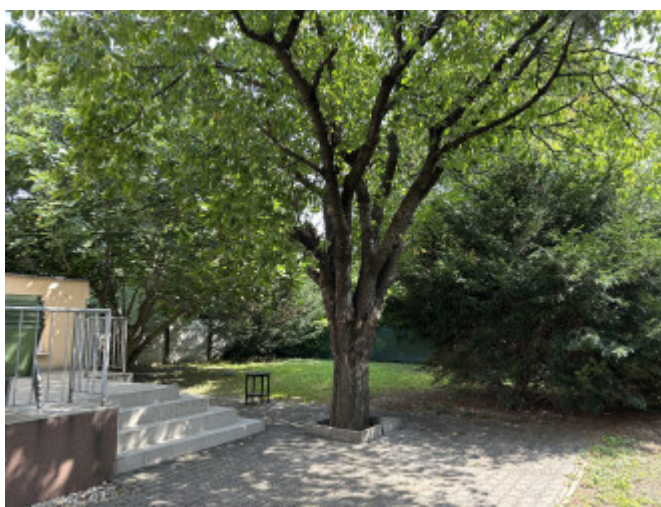

Predmetom prenájmu je samostatný rodinný dom s pozemkom s výmerou takmer 550 m². Dom je trojpodlažný, celý podpivničený s garážou a sklodom pri garáži.

Dispozícia: suterén tri miestnosti, kúpeľňa s wc. Prízemie: jedna miestnosť, kuchyňa so špajzou a východom na terasu, wc s kúpeľňou, garáž so sklodom. Prvé poschodie: tri miestnosti (jedná prechodná) s východom na terasu, kúpeľňa s wc.

Vstup na pozemok je cez brány na diaľkové otváranie a s možnosťou parkovania 2-3 aj väčších vozidiel.

Rodinný dom je po rekonštrukcii z roku 2010, je zateplený a doteraz prenajatý pre firmu. Vzhľadom na dispozíciu je vhodný skôr pre firmu s potrebou skladových priestorov.

Voľný ihneď a uprednostňuje sa dlhodobý prenájom.

REALITNÝ MAKLÉR

Maklér :
Telefón :
E-mail:

Jaroslav Baričič
+421902244666
baricic@platinumreal.sk