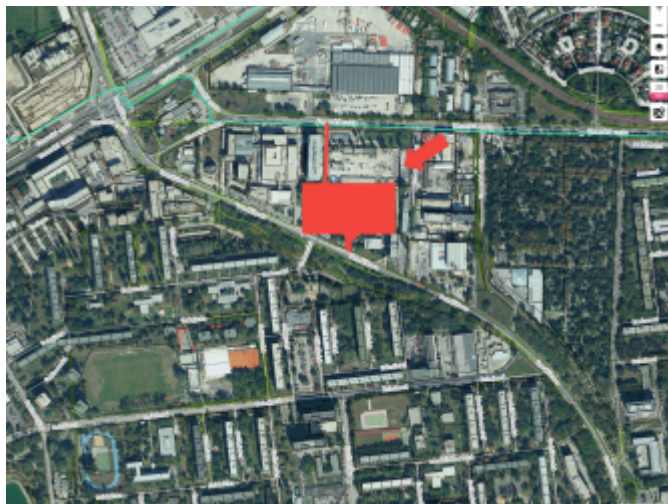

**Podzemné parkovacie miesto v novostavbe na Tomášikovej ul.
OMNIA**

90 €/mesiac

<i>Kraj:</i>	<i>Bratislavský kraj</i>
<i>Okres:</i>	<i>Bratislava II</i>
<i>Obec:</i>	<i>Bratislava-Ružinov</i>
<i>Ulica:</i>	<i>Tomášikova</i>
<i>Druh:</i>	<i>Ostatné</i>
<i>Typ ostatné:</i>	<i>Garáže</i>
<i>Typ:</i>	<i>Prenájom</i>
<i>Úžitková plocha:</i>	

PODROBNÉ INFORMÁCIE

<i>Status:</i>	<i>aktívne</i>	<i>Stav:</i>	<i>novostavba</i>
<i>Vlastníctvo:</i>	<i>osobné</i>	<i>Celková plocha:</i>	<i>15 m²</i>

POPIS NEHNUTEĽNOSTI

Ponúkame na prenájom parkovacie miesto č.229 v novom skolaudovanom projekte OMNIA na Tomášikovej ul. 25. Výhodou je prístup do garáží z dvoch strán t.j. z Trnavskej cesty a Tomášikovej ul. Vhodné na parkovanie osobného vozidla, prípadne motorky. Vstup do garáží je cez el.čip, zabezpečené kamerami. Cena prenájmu 90,-EUR/mesačne. Volné ihneď.