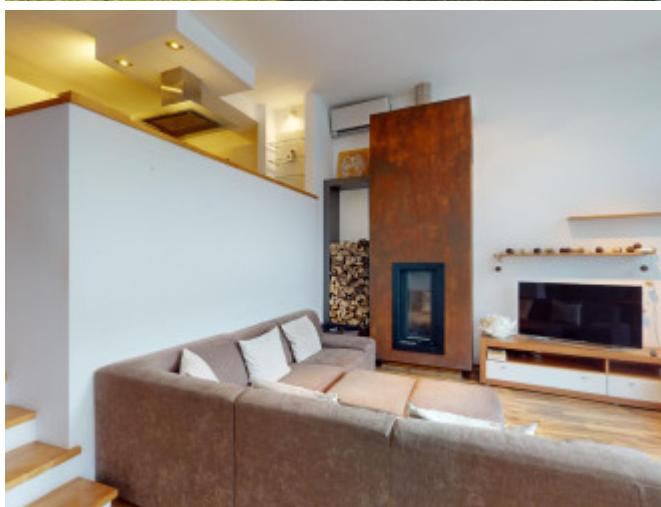

**POPIS NEHNUTEĽNOSTI**

**Ponúkame na predaj rodinný dom v Bratislave mestská časť Nové Mesto- Krasňany, Slanec, Horská ulica:**

**3D prehliadka: <https://my.matterport.com/show/?m=7WN3AzB2BsN>**

- 4-izbový, dvoj-podlažný, loft
- úžitková plocha 168m<sup>2</sup> vrátane dvoch terás 14m<sup>2</sup> a 17m<sup>2</sup>,
- záhrada 56m<sup>2</sup>, s automatickou závlahou,
- garáž pre 2 auta 26m<sup>2</sup> brána na DO s prechodom priamo do domu,
- obývačka kuchyňa loft,
- z obývačky vstup na terasu a záhradu 56m<sup>2</sup>,
- klimatizácie v obývačke a izbách,
- krb,
- hlinikove okná + exteriérové žaluzie,
- fínska sauna + infra sauna,